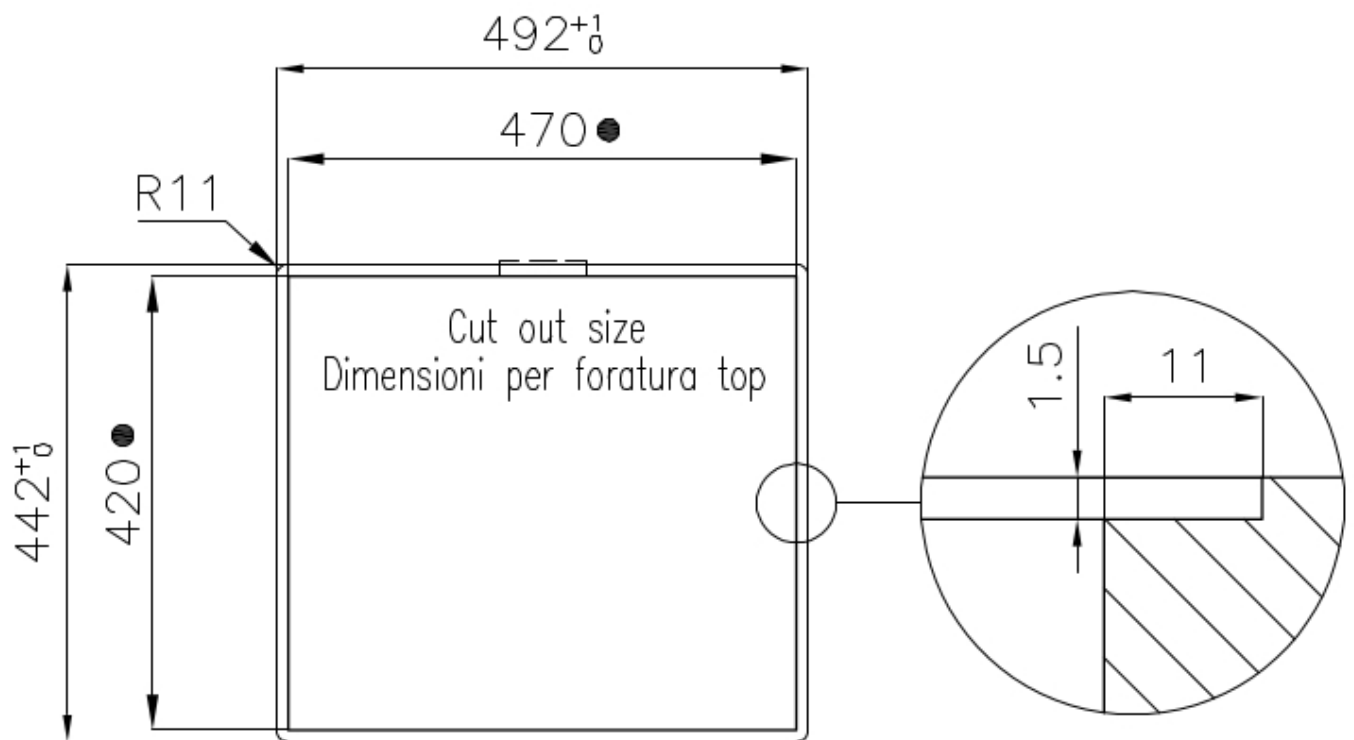

Brossée Foster

Matériau

Acier inoxydable AISI 304

Textures Brossée Foster

Base 60 cm

Dimensions 490x440 mm

Équipement standard Crochets de fixation, joint, vidange, trop-plein et siphon, Emballage en boîte

Trous mitigeur Pas de trous en standard

Trou d'encastrement Voir fiche technique

Égouttoir Non

Largeur 49 cm

Mesure cuve 450x400mm

Numéro cuves 1 cuve

Vidange Vidange de 3,5

DESSINS TECHNIQUES

Intaglio per il troppo-pieno
Recess for housing the over-flow