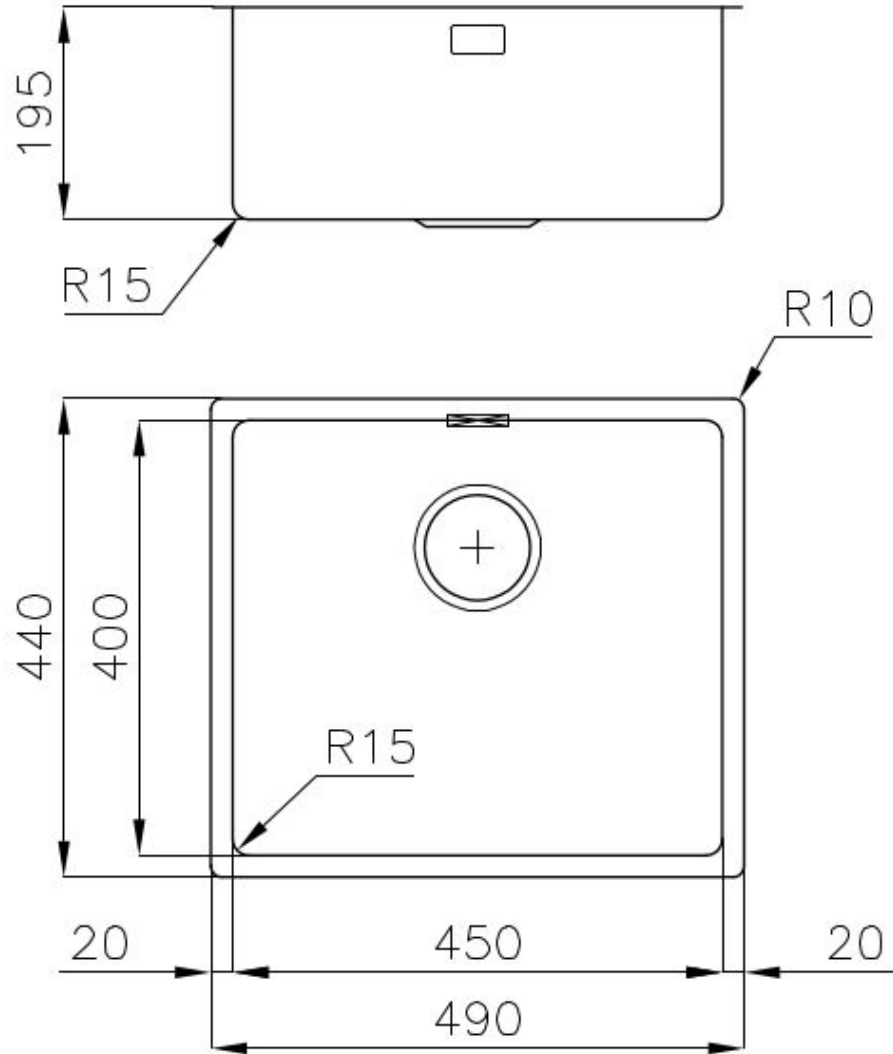

VIDANGE 3,5" BASKET

La vidange est équipé d'une grande bonde de 3,5", avec un bouchon à panier pratique qui empêche les parties solides de s'écouler dans le drain.

PÉRIMÈTRE TROP COMPLET

Le trop plein est un dispositif de sécurité toujours présent sur les éviers Foster qui empêche l'eau de déborder de la cuve en cas d'oubli. La solution du vidange périmétrique améliore l'esthétique grâce à sa forme carrée et essentielle.

Brossée Foster

Matériau

Acier inoxydable AISI 304

Textures Brossée Foster

Base 60 cm

Dimensions 490x440 mm

Équipement standard Crochets de fixation, joint, vidange, trop-plein et siphon, Emballage en boîte

Trous mitigeur Pas de trous en standard

Trou d'encastrement Voir fiche technique

Égouttoir Non

Largeur 49 cm

Mesure cuve 450x400mm

Numéro cuves 1 cuve

Vidange Vidange de 3,5

DESSINS TECHNIQUES

Intaglio per il troppo-pieno
Recess for housing the over-flow