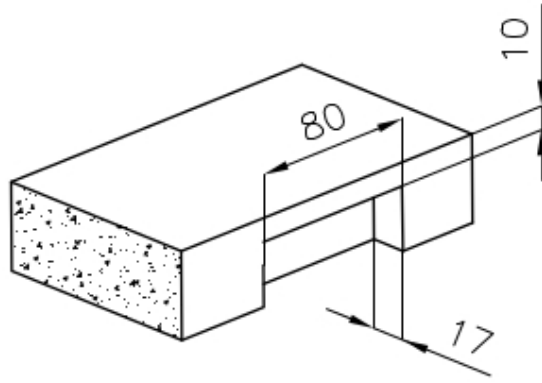

CUVE À RAYON ÉTROIT

Des cuves aux formes carrées au design moderne et à la capacité accrue. Pour une esthétique minimaliste combinée à un maximum de commodité.

DÉTAILS

Bord d'installation

A fleur | FTS

Finition

Brossée Foster

Matériau

Acier inoxydable AISI 304

Textures Brossée Foster

Base 60 cm

Dimensions 490x440 mm

Équipement standard Crochets de fixation, joint, vidange, trop-plein et siphon, Emballage en boîte

Trous mitigeur Pas de trous en standard

Trou d'encastrement Voir fiche technique

Égouttoir Non

Largeur 49 cm

Mesure cuve 450x400mm

Numéro cuves 1 cuve

Vidange Vidange de 3,5

DESSINS TECHNIQUES

Intaglio per il troppo-pieno
Recess for housing the over-flow